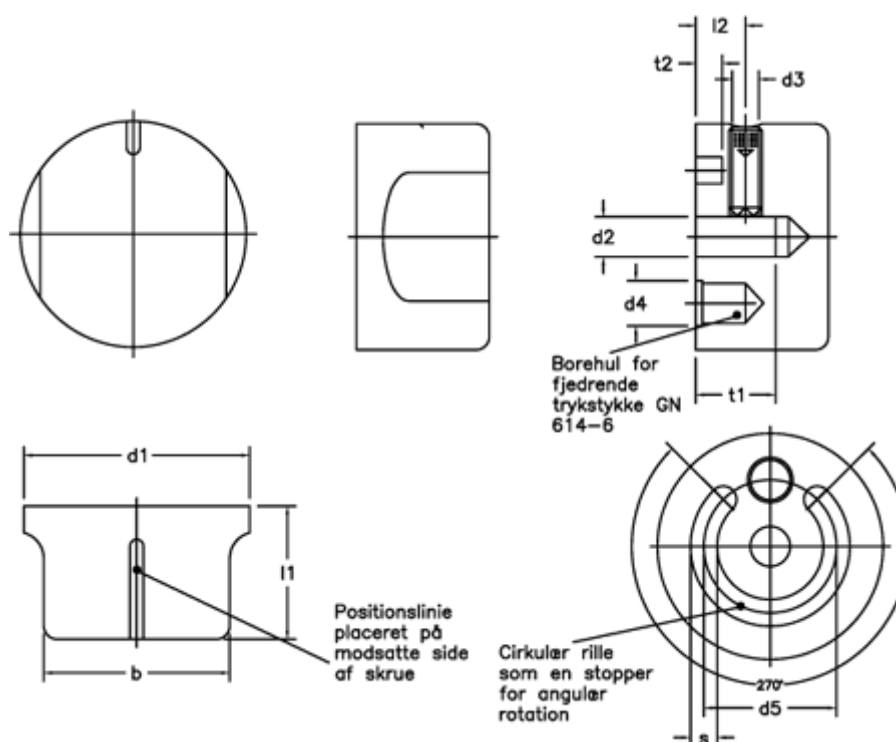

Varenummer: 20524208
 Beskrivelse: E+G Drejeknop
 GN 729-42-B10

Mål

$b = 35$	$s = 4$
$d1 = 42$	$t1 \text{ min.} = 16$
$d2 = B10$	$t2 = 4$
$d3 = M5$	
$d4 = 6$	
$d5 = 30$	
$l1 = 22$	
$l2 = 7.5$	